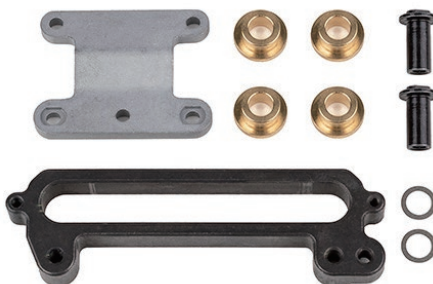

**TEAM ASSOCIATED**  
WORLD CHAMPION R/C CARS

ASSOCIATED ELEMENT Enduro  
スペア・オプションパーツのご案内

ELEMENT はアソシのクローラーブランドとなり、今後キットやパーツ関連をどんどん日本に導入して行く予定です！ キットも既に入荷済みですが現在販売準備中ですのでもう少しだけお待ちください。

AS41137  
接着済みタイヤ・クローム  
【Enduro12】

AS42336  
FT 削り出しリング・ピニオンギヤセット  
【Enduro】

AS42341  
サスペンションアーム・ヒンジピン  
【Enduro IFS2】

AS42342  
ステアリングブロック  
【Enduro IFS2】

AS42346  
ステアリングラックパーツ  
【Enduro IFS2】

AS42349  
Pinseekerタイヤ1.9" x 4.19" dia  
【Enduro】

品番	品名	使用車種	スペア(SP) オプション(OP)	JANコード	価格(税別)	ご注文数
AS41137	接着済みタイヤ・クローム【Enduro12】	Enduro12	SP & OP	0784695411371	6,700	
AS42336	FT 削り出しリング・ピニオンギヤセット【Enduro】	Enduro	OP	0784695423367	8,900	
AS42341	サスペンションアーム・ヒンジピン【Enduro IFS2】	Enduro IFS2	SP	0784695423411	2,800	
AS42342	ステアリングブロック【Enduro IFS2】	Enduro IFS2	SP	0784695423428	1,600	
AS42343	スキッドプレート【Enduro IFS2】	Enduro IFS2	SP	0784695423435	2,100	
AS42344	リンクセット【Enduro IFS2】	Enduro IFS2	SP	0784695423442	1,800	
AS42345	シャーシプレート【Enduro IFS2】	Enduro IFS2	SP	0784695423459	2,800	
AS42346	ステアリングラックパーツ【Enduro IFS2】	Enduro IFS2	SP	0784695423466	4,100	
AS42349	Pinseekerタイヤ1.9" x 4.19" dia【Enduro】	Enduro IFS2	SP	0784695423497	4,400	
AS42352	Utronボディー・デカルシート【Enduro】	Enduro IFS2	SP	0784695423527	3,600	
AS42353	Utronボディーバンパー【Enduro】	Enduro IFS2	SP	0784695423534	2,100	